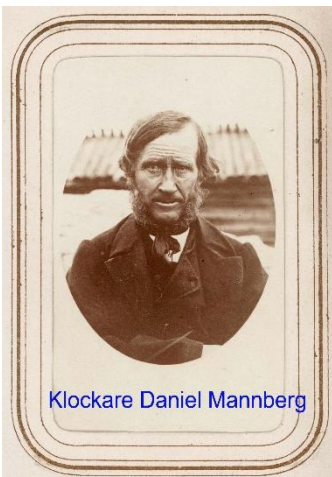

Carl Eric Læstadius 1775 - 1817

Quickjock from the church door
John Francis Campbell 1850

Prästgården i Kvikkjock ca 1868
Foto Lotten von Düben

Vy över klockargården i Kvikkjock, ca 1868

Kyrkoherde Johan Læstadius 1815 - 1895

Lotta Björkman 1826 - 1873

Maria Læstadius 1853-78, g. Westerlund

Klockare Daniel Mannberg

Klockstapeln med kapellet i Kvikkjock, ca 1868

Hedda Björkman 1829 - 1884